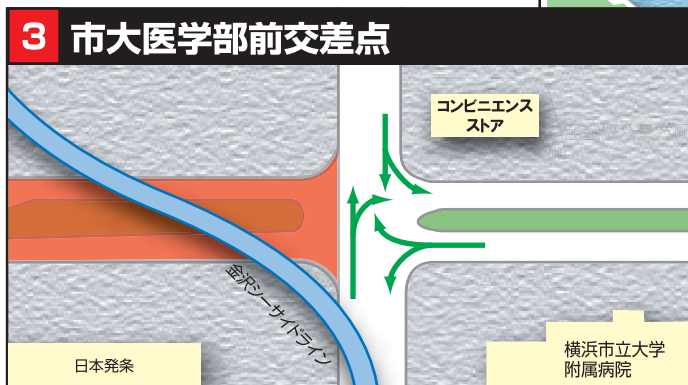

交通規制のお知らせ

横浜八景島トライアスロンフェスティバル
交通規制へのご協力をお願いします。

規制時間

2024.9.29 (日)
9:30頃～14:00頃

金沢柴町交差点～電機団地前交差点～産業振興センター前交差点、その周辺にて交通規制を行います。

- 交通規制区域内は、9/29 (日) 9:30頃～14:00頃の間、車両通行止めとなります。
- 当日この方面への車でのお出かけは、できるだけご遠慮ください。
- 交通規制・う回については、案内看板や現場の警察官、警備員の指示に従ってください。

神奈川県警察からのお知らせ

だまされないでください!!

新札、旧札どちらの紙幣も使えます。

「古いお金は使えなくなるので預かります」
「古い紙幣を新しい紙幣に交換します」
なんて言われたら詐欺ですよ!!

交通総務課公式 X

X @kpp_koutuu

- ★ 「古い紙幣と新紙幣を交換します。」
 - ★ 「古い紙幣は回収して、後日新しい紙幣を渡します。」
- 知らない人に現金を渡さないでください!

特殊詐欺撲滅 神奈川県警察