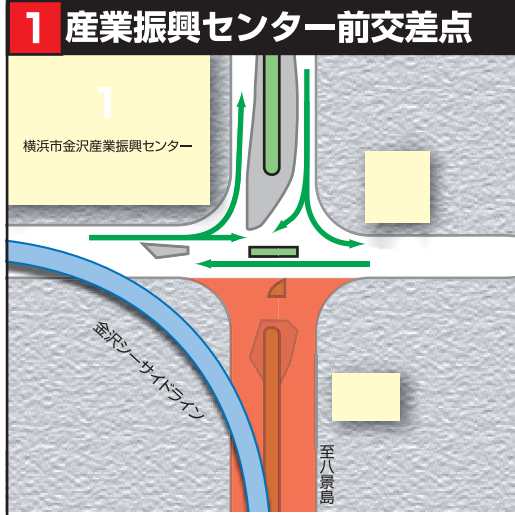

交通規制のお知らせ

横浜八景島トライアスロンフェスティバル
交通規制へのご協力をお願いします。

規制時間

2024.9.29 (日)
9:30頃～14:00頃

金沢柴町交差点～電機団地前交差点～産業振興センター前交差点、その周辺にて交通規制を行います。

- 交通規制区域内は、9/29 (日) 9:30頃～14:00頃の間、車両通行止めとなります。
- 当日この方面への車でのお出かけは、できるだけご遠慮ください。
- 交通規制・う回については、案内看板や現場の警察官、警備員の指示に従ってください。