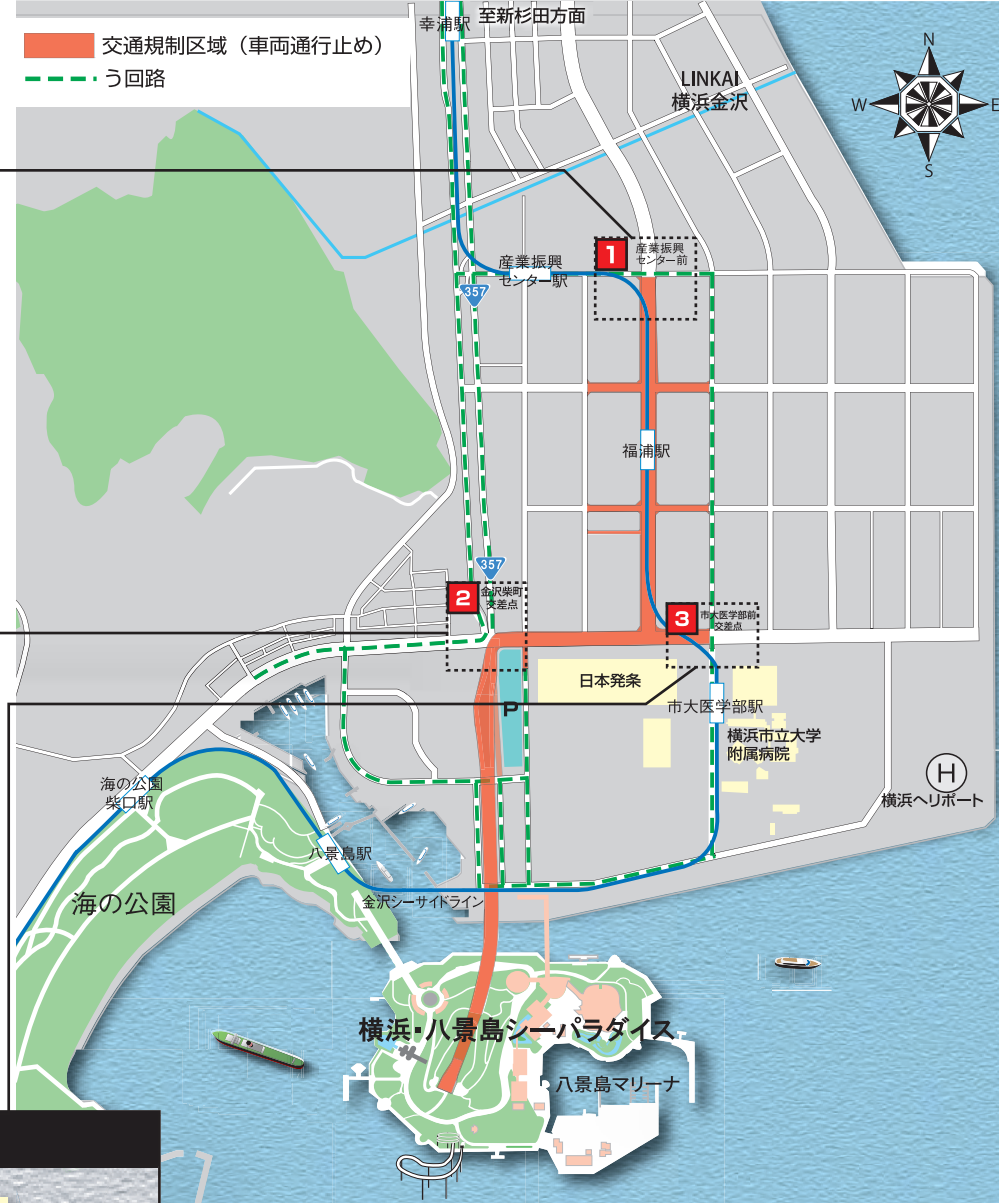

交通規制のお知らせ

横浜八景島トライアスロンフェスティバル
交通規制へのご協力をお願いします。

規制時間

2024.9.29 (日)
9:30頃～14:00頃

金沢柴町交差点～電機団地前交差点～産業振興センター前交差点、その周辺にて交通規制を行います。

- 交通規制区域内は、9/29 (日) 9:30頃～14:00頃の間、車両通行止めとなります。
- 当日この方面への車でのお出かけは、できるだけご遠慮ください。
- 交通規制・う回については、案内看板や現場の警察官、警備員の指示に従ってください。

神奈川県警察 金沢警察署

■ 大会情報のお問い合わせ先 (平日9:00～17:00)

横浜シーサイドトライアスロン大会実行委員会事務局

Tel. 045-680-5538

■ 大会開催に関わる交通渋滞情報のお問い合わせ先 (9/29のみ)

日本道路交通情報センター

Tel. 050-3369-6614

ビーニル