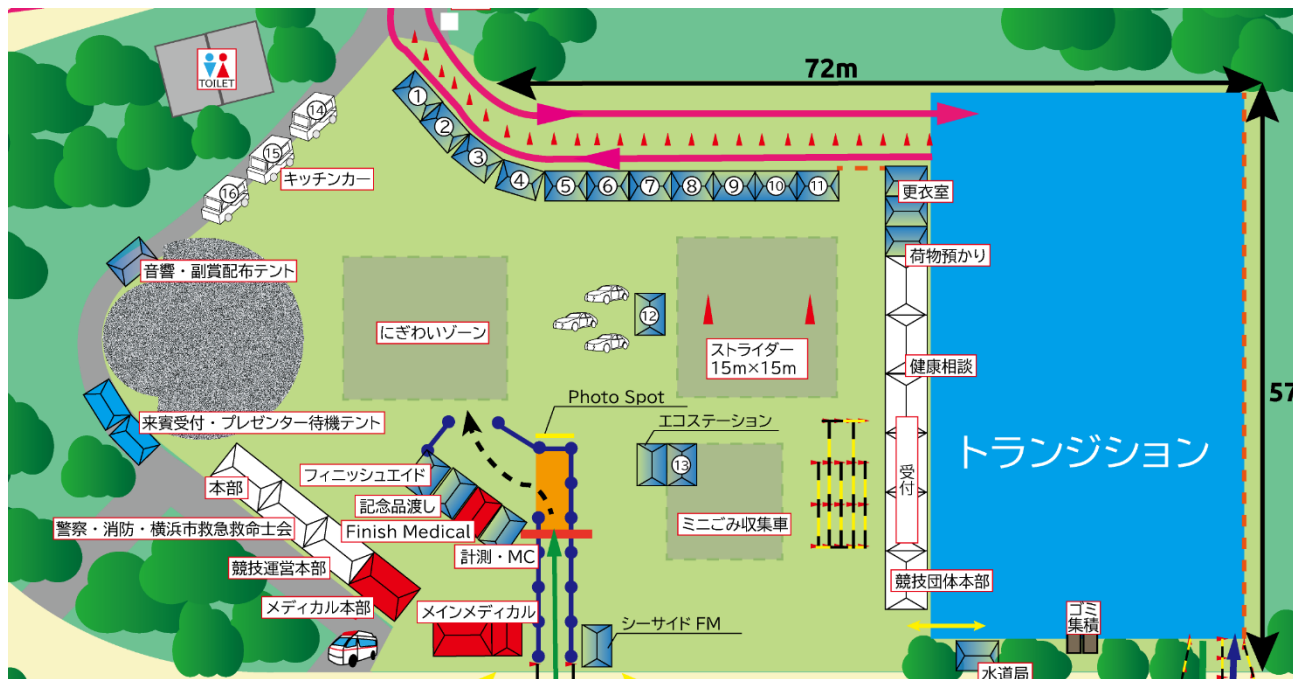

# FESイベントのご案内

イベント広場では、トライアスロン大会のフェスティバルのFES会場として、横浜金沢ブランドコーナー、キッチンカーなど各種物販店が出店します。お子様向けの体験イベントのほか、トライアスロン商品の販売・レンタルもありますので、ぜひお立ち寄りください。

営業時間

8:30～15:30 ※飲食ブースは商品がなくなり次第終了します

## 1. FES会場マップ